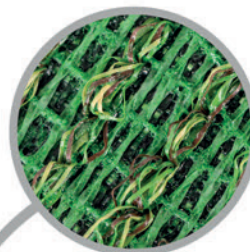

Terranova

Jardín

Reconnect

Nuestro césped de 35 mm de altura con una óptima capacidad de drenaje gracias al innovador **Primeback**: extradrenante y microperforado con sellado de producto de poliolefinas; material de la misma familia que el de sus fibras. Esto hace que su proceso de reciclado sea más sencillo, ya que no requiere una separación de materiales. Este producto además, combina 3 alturas de fibra: recta con sección transversal en C, semitexturizada con tecnología KDK y texturizada efecto raíz. Gracias a ello obtiene una buena recuperación a la pisada.

Además de la variedad de alturas, mezcla tipos de colores para lograr la naturalidad total del producto y tiene una durabilidad superior garantizada.

- ▲ Monofilamento sección C
- ▲ Tecnología KDK
- ▲ Rizo verde, marrón y beige
- ▲ Altura: 35 mm

Primeback
100% reciclable y máximo drenaje

Características

Datos Generales

Color	Tres tonos de verde rizo verde, beige y marrón
Medidas de Rollo	2x25 m 4x25 m

Especificaciones

Composición	Polietileno y Polipropileno en Rizo
Tipo	Monofilamento sección C
Dtex	14.100
Altura Césped	35 mm
Galga	3/8"
Puntadas/m ²	15.225
Peso Total de Fibra	1.790 g/m ²
Peso total producto	2.250 g/m ²
Base Primaria	Polipropileno
Base Secundaria	Primeback