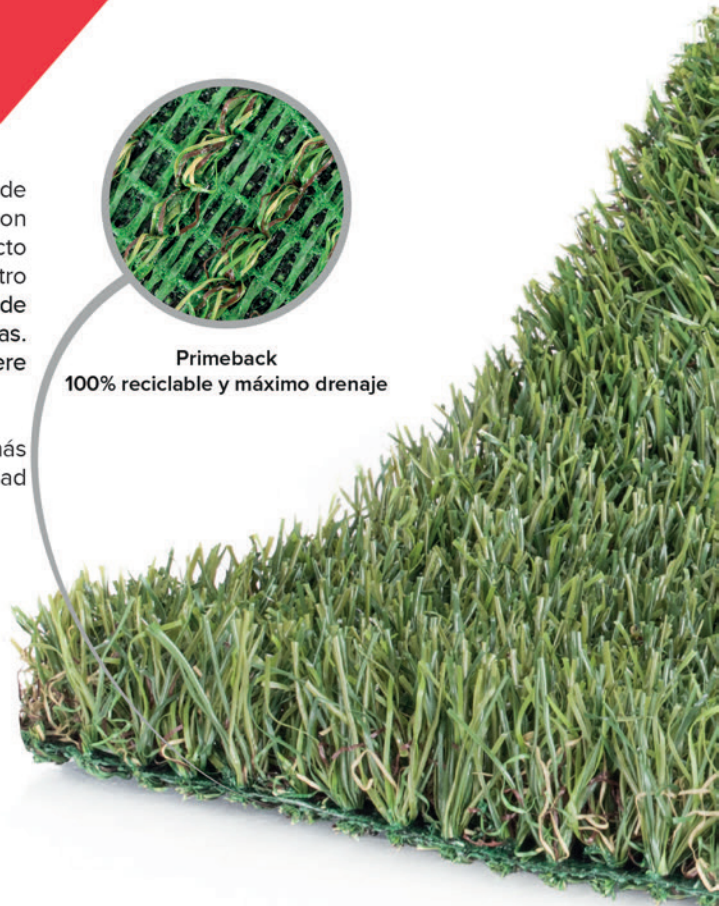

Oasis

Jardín

Reconnect

Nuestro césped de 25 mm de altura, mejorado gracias a la combinación de 3 alturas de fibra: recta con sección transversal en C, semitexturizada con tecnología KDK que le da mayor resiliencia y durabilidad y texturizada efecto raíz en tres colores. Es ideal para mascotas ya que cuenta con nuestro innovador **Primeback**: extradrenante y microperforado con sellado de producto de poliolefinas; material de la misma familia que el de sus fibras. Esto hace que su proceso de reciclado sea más sencillo, ya que no requiere una separación de materiales.

Con una óptima resistencia al arranque y recuperación a la pisada. Además de la variedad de alturas, mezcla tipos de colores para lograr la naturalidad total del producto y una durabilidad superior garantizada.

- ▲ Monofilamento con sección C
- ▲ Tecnología KDK
- ▲ Rizo verde, marrón y beige
- ▲ Altura: 25 mm

Primeback
100% reciclable y máximo drenaje

Características

Datos Generales

Color	Tres tonos de verde rizo verde, beige y marrón
Medidas de Rollo	2x25 m 4x25 m