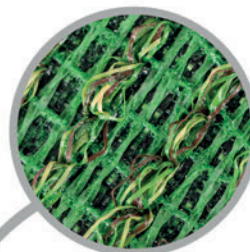

Oasis

Jardín

Reconnect

Nuestro césped de 25 mm de altura, mejorado gracias a la combinación de 3 alturas de fibra: recta con sección transversal en C, semitexturizada con tecnología KDK que le da mayor resiliencia y durabilidad y texturizada efecto raíz en tres colores. Es ideal para mascotas ya que cuenta con nuestro innovador **Primeback**: extradrenante y microperforado con sellado de producto de poliolefinas; material de la misma familia que el de sus fibras. Esto hace que su proceso de reciclado sea más sencillo, ya que no requiere una separación de materiales.

Con una óptima resistencia al arranque y recuperación a la pisada. Además de la variedad de alturas, mezcla tipos de colores para lograr la naturalidad total del producto y una durabilidad superior garantizada.

- ▲ Monofilamento con sección C
- ▲ Tecnología KDK
- ▲ Rizo verde, marrón y beige
- ▲ Altura: 25 mm

Primeback
100% reciclable y máximo drenaje

Características

Datos Generales

Color	Tres tonos de verde rizo verde, beige y marrón
Medidas de Rollo	2x25 m 4x25 m

Especificaciones

Composición	Polietileno y Polipropileno en Rizo
Tipo	Monofilamento sección C
Dtex	14.100
Altura Césped	25 mm
Galga	3/8"
Puntadas/m ²	13.125
Peso Total de Fibra	1.170 g/m ²
Peso total producto	1.630 g/m ²
Base Primaria	Polipropileno
Base Secundaria	Primeback