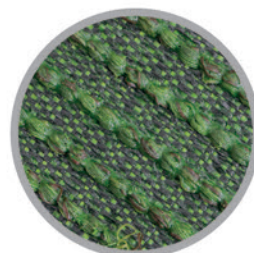

Incanto

Jardín

Reconnect

Está diseñado especialmente para jardín, y gracias a la tonalidad marrón oscuro en su raíz, confiere a la superficie un color y belleza diferente a los demás modelos.

Es uno de nuestros productos que pertenecen a la nueva colección sostenible Reconnect, gracias a su backing Everback fabricado con poliolefinas de PE 100% reciclable.

Incanto mezcla fibras monofilamento con sección en forma de W con tecnología BodyShape y fibras texturizadas con efecto raíz. Posee las tecnologías LongLife que mantiene la fibra en perfecto estado durante mucho más tiempo y MaxRecover que lo dota de una óptima recuperación a la pisada.

- ▲ Monofilamento BodyShape W
- ▲ Fibras MaxRecover
- ▲ Rizo marrón y beige
- ▲ Altura: 35 mm

Everback: 100% reciclable

Características

Datos Generales

Color	Dos tonos de verde rizo beige/ marrón
Medidas de Rollo	2x25 m 4x25 m

Especificaciones

Composición	Polietileno y Polipropileno en rizo
Tipo	Monofil. BodyShape W
Dtex	9.800
Altura Césped	35 mm
Galga	5/16"
Puntadas/m ²	30.240
Peso Total de Fibra	2.391 g/m ²
Peso total producto	2.941 g/m ²
Base Primaria	Polipropileno
Base Secundaria	PE (Everback)